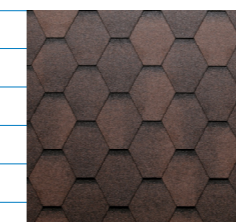

Technical data sheet	
CE	CE
certification	ETA 10/ 452
fiberglass g/m ²	100
tabs adhesion	thermo adhesive points
weight Kg/m ²	8,50
surface per bundle	2,32
dimension shingle cm	100 x 34

Autonizzato dealer

Eco Roof

Eco Roof

Hexagonal

209 red

239 brown

269 grey

279 green

Traditional