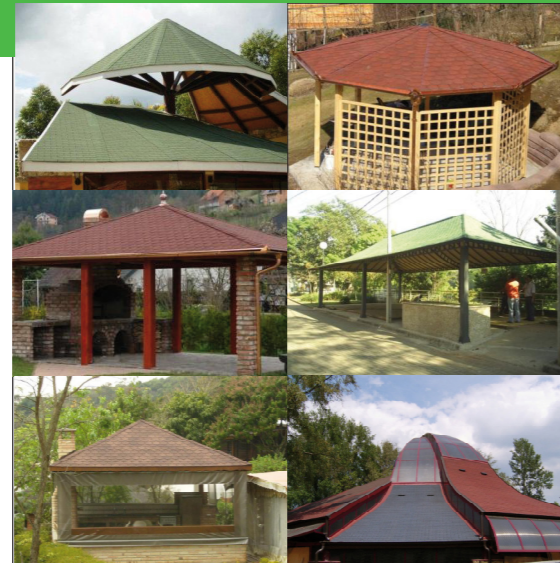

Autonizzato dealer